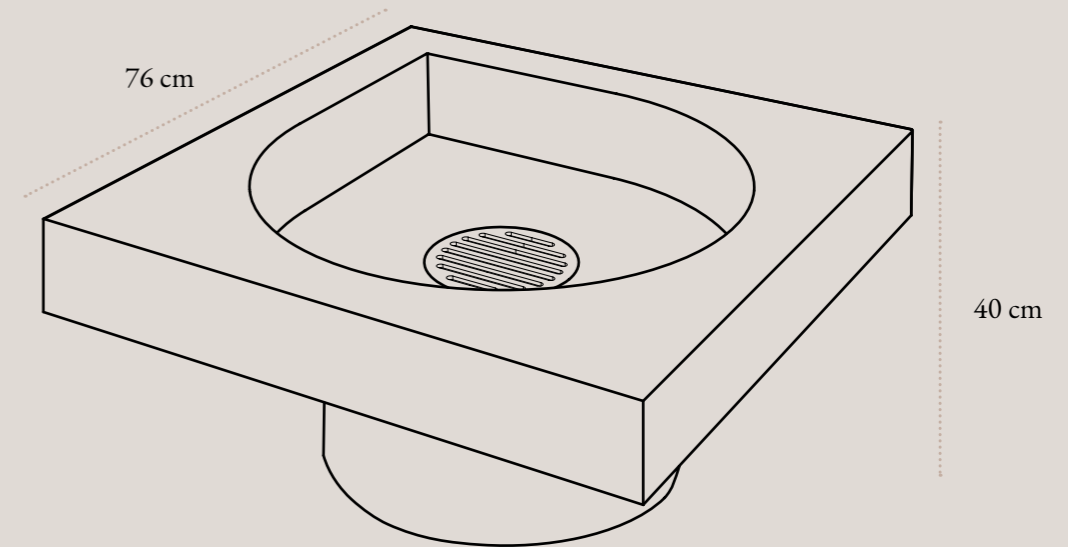

Die Drop-Design-Feuerschale ist unglaublich strapazierfähig. Das Material besteht aus 3 mm dickem kaltgewalzten Stahl, dessen Oberfläche mit einer Hochtemperatur-Pulverbeschichtung behandelt wurde. Der Aschenkasten besteht aus Edelstahl. Die Innenseite des Tischfußes ist mit Steinwolle hitzegeschützt, sodass die Hitze der Feuerstelle den Fuß und damit die Terrasse oder andere Oberflächen nicht erreicht.

HÖHE

40 cm

MATERIAL

Stahl und Edelstahl

BREITE

76 cm

FARBE

Schwarz