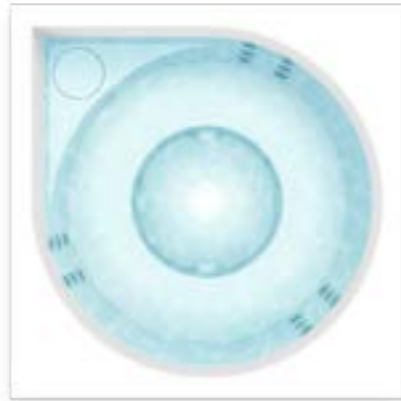

DROP VUOLLE COMPACT

*Jede Menge Luxus in
kleinerer Größe*

Die Drop-Compact-Serie bringt Ihnen die perfekte Kombination aus Luxus und Entspannung für kleineren Platzbedarf.

Mit Massagesitzen für drei Personen und insgesamt 24 Massagedüsen bietet Drop Vuolle Compact Ihnen dasselbe Erlebnis wie unsere größeren Vorzeige-Modelle, in einem kleineren Paket, aber ohne Verzicht auf das für uns charakteristische Design und die Kombination von Funktionen und Anpassbarkeit.

Wie alle Drop-Spas kann auch Drop Vuolle Compact voll oder partiell eingebettet werden, um perfekt in Ihre Terrasse oder Veranda zu passen. Oder Sie können ihn auf der Terrasse installieren und die Seiten mit schönen Verkleidungen abdecken.