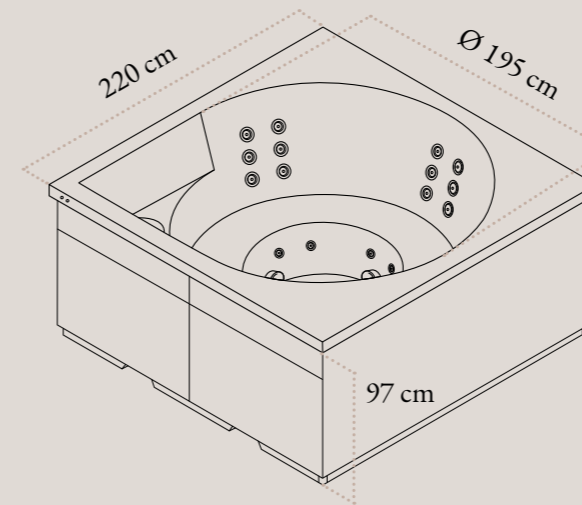

DROP - SPAS & FUNKTIONEN

Drop-Spas werden in Finnland designt und hergestellt und garantieren so ein Baderlebnis erster Klasse.

Bei der Fertigung von Drop-Spas werden hochmoderne Technologien und Materialien mit Spitzenqualität verwendet und es wird auch den kleinsten Details viel Aufmerksamkeit geschenkt. Drop-Spas sind in verschiedenen einzigartigen Modellen erhältlich. Wählen Sie zwischen atmosphärischen Düsen oder Massagedüsen, alle in derselben einzigartigen Drop-Form.

FUNKTIONEN FÜR SPAS MIT ELEKTROHEIZUNG

- Drop-Spa in Weiß, Schwarz oder Grau
- Aluminiumrahmen
- Elektroheizung: 3 kW | Nordische Modelle 6 kW
- Patronenfilter
- LED-Poollampe
- ControlMySpa TM als Add-on verfügbar
- Digitales Bedienfeld
- Isolierabdeckung
- UV-System
- Ozonisierungssystem
- Oberflächenwasserfilter
- Einsteigerpaket mit Poolchemikalien
- Polyurethan-Isolierung des ganzen Rahmens:
  - 30 mm | | Nordische Modelle 50 mm
  - 30 mm Compact

DROP SPAS
220 x 220 CM
(Vuolle im Bild)