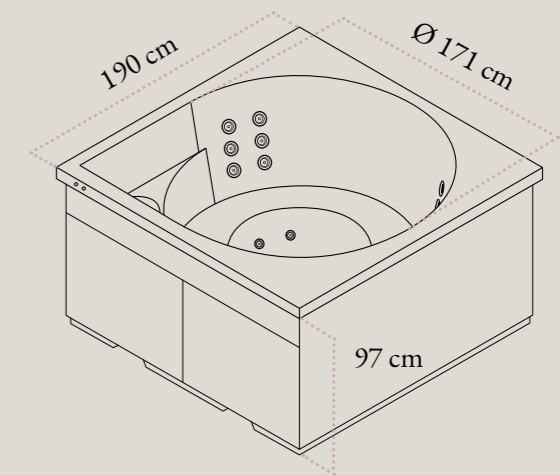

DROP COMPACT
190 x 190 CM
(Vuolle Compact im Bild)

KAPAZITÄT
6-8 personen

AUSSENRAHMEN
220 x 220 cm *

DURCHMESSER
195 cm *

HÖHE
105 cm *

EINTAUCHTIEFE
97 cm *

WASSER KAPAZITÄT
1 000 - 1 500 l

MATERIAL
Acrylic

FARBE
Weiss / Grau / Schwarz

KAPAZITÄT
3-4 personen

AUSSENRAHME
190 x 190 cm *

DURCHMESSER
171 cm *

HÖHE
105 cm *

EINTAUCHTIEFE
97 cm *

WASSER KAPAZITÄT
900 - 1 200 l

MATERIAL
Acrylic

FARBE
Weiss / Grau / Schwarz